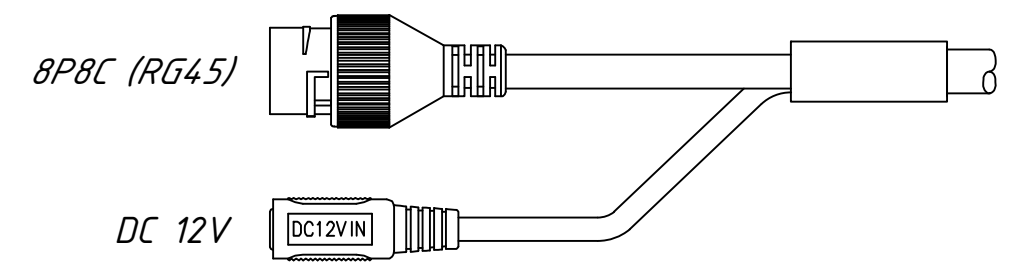

Перв. примеч.

Справ. №

Подп. дата

Инв. № дубл.

Взам. инв. №

Подп. и дата

Инв. № подл.

Изм.	Лист	№ докум.	Подп.	Дата	TR-D2S1-поPOE (3.6 мм) 061-2-564478	Лит.	Масса	Масштаб	
Разраб.	Войцеховская		<i>[Signature]</i>	11.19			0.25	1:1	
Пров.	Рыбкин		<i>[Signature]</i>	11.19		Лист	Листов	1	
Н. контр.	Рыбкин		<i>[Signature]</i>	11.19					