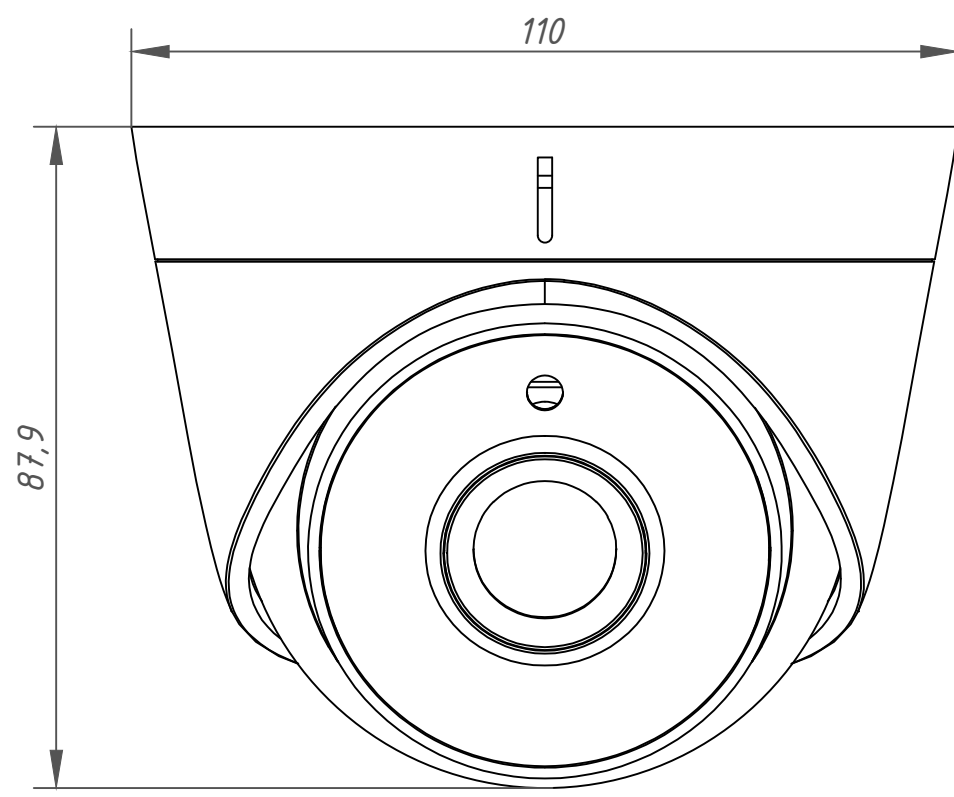

Перв. примеч.

Справ. №

Подп. дата

Инв. № дубл.

Взам. инв. №

Подп. и дата

Инв. № подл.

Изм.	Лист	№ докум.	Подп.	Дата	TR-D2S1-поPOE (3.6 мм) 061-2-564478	Лит.	Масса	Масштаб	
Разраб.	Войцеховская		<i>[Signature]</i>	11.19			0.25	1:1	
Пров.	Рыбкин		<i>[Signature]</i>	11.19		Лист	Листов	1	
Н. контр.	Рыбкин		<i>[Signature]</i>	11.19					