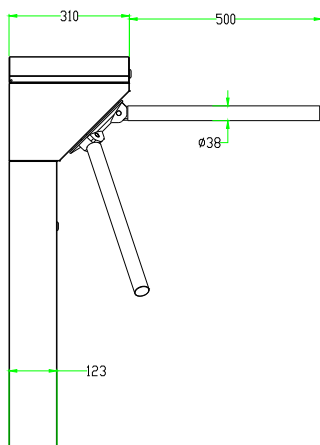

Технические спецификации

Источник питания		АС110В/220В, 50/60Гц
Энергопотребление	Включение	68 Вт
	Ожидание	15 Вт
	Открытие	60 Вт
Рабочая температура		-28 °С - 60 °С
Рабочая влажность		5%-80%
Рабочая среда		Внутри/Снаружи(под укрытием)
Пропускная способность	RFID-карта	Макс. 30 чел./мин.
	Отпечаток пальца	Макс. 25 чел./мин.
Ширина прохода		520 мм
Площадь прохода		520x800 (мм*мм)
Габариты (мм)		Д=520, Ш=310, В=1010
Габариты с упаковкой (мм)		Д=570, Ш=365, В=1080
Масса нетто		34 кг
Масса с упаковкой		40 кг
LED-индикаторы		Есть
Материал корпуса		SUS304 Нержав. сталь
Материал крышки корпуса		SUS304 Нержав. сталь
Материал рукоятки		SUS304 Нержав. сталь
Движение барьера		Вращение
Экстренный режим		Есть
Уровень защиты		Средний
Эксплуатационный период		1 млн. вращений
Аксессуары (опц.)		Счётчик, удалённое управление

Габариты (мм)

Официальное представительство "ZKTECO CO.,LTD" в России и СНГ: Тел. +7 (495) 132-31-33.

107078, г. Москва, ул. Новорязанская, д.18, стр. 5.

www.zkteco.ru

www.zkteco.com