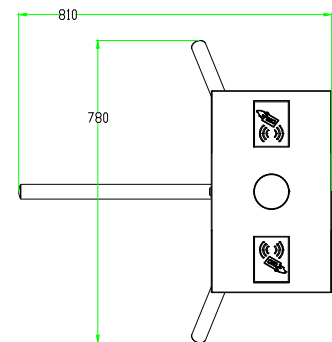

Технические спецификации

Источник питания		АС110В/220В, 50/60Гц
Энергопотребление	Включение	68 Вт
	Ожидание	15 Вт
	Открытие	60 Вт
Рабочая температура		-28 °С - 60 °С
Рабочая влажность		5%-80%
Рабочая среда		Внутри/Снаружи(под укрытием)
Пропускная способность	RFID-карта	Макс. 30 чел./мин.
	Отпечаток пальца	Макс. 25 чел./мин.
Ширина прохода		520 мм
Площадь прохода		520x800 (мм*мм)
Габариты (мм)		Д=520, Ш=310, В=1010
Габариты с упаковкой (мм)		Д=570, Ш=365, В=1080
Масса нетто		34 кг
Масса с упаковкой		40 кг
LED-индикаторы		Есть
Материал корпуса		SUS304 Нержав. сталь
Материал крышки корпуса		SUS304 Нержав. сталь
Материал рукоятки		SUS304 Нержав. сталь
Движение барьера		Вращение
Экстренный режим		Есть
Уровень защиты		Средний
Эксплуатационный период		1 млн. вращений
Аксессуары (опц.)		Счётчик, удалённое управление

Габариты (мм)

Официальное представительство "ZKTECO CO.,LTD" в России и СНГ: Тел. +7 (495) 132-31-33.

107078, г. Москва, ул. Новорязанская, д.18, стр. 5.

www.zkteco.ru

www.zkteco.com