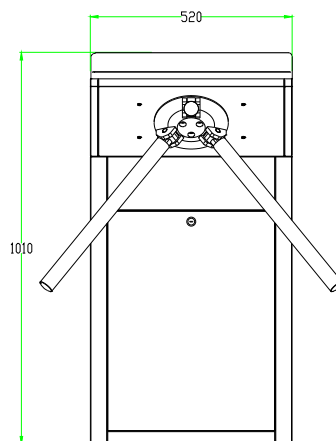

Технические спецификации

Источник питания		АС110В/220В, 50/60Гц
Энергопотребление	Включение	68 Вт
	Ожидание	15 Вт
	Открытие	60 Вт
Рабочая температура		-28 °С - 60 °С
Рабочая влажность		5%-80%
Рабочая среда		Внутри/Снаружи(под укрытием)
Пропускная способность	RFID-карта	Макс. 30 чел./мин.
	Отпечаток пальца	Макс. 25 чел./мин.
Ширина прохода		520 мм
Площадь прохода		520x800 (мм*мм)
Габариты (мм)		Д=520, Ш=310, В=1010
Габариты с упаковкой (мм)		Д=570, Ш=365, В=1080
Масса нетто		34 кг
Масса с упаковкой		40 кг
LED-индикаторы		Есть
Материал корпуса		SUS304 Нержав. сталь
Материал крышки корпуса		SUS304 Нержав. сталь
Материал рукоятки		SUS304 Нержав. сталь
Движение барьера		Вращение
Экстренный режим		Есть
Уровень защиты		Средний
Эксплуатационный период		1 млн. вращений
Аксессуары (опц.)		Счётчик, удалённое управление

Габариты (мм)

Официальное представительство "ZKTECO CO.,LTD" в России и СНГ: Тел. +7 (495) 132-31-33.

107078, г. Москва, ул. Новорязанская, д.18, стр. 5.

www.zkteco.ru

www.zkteco.com